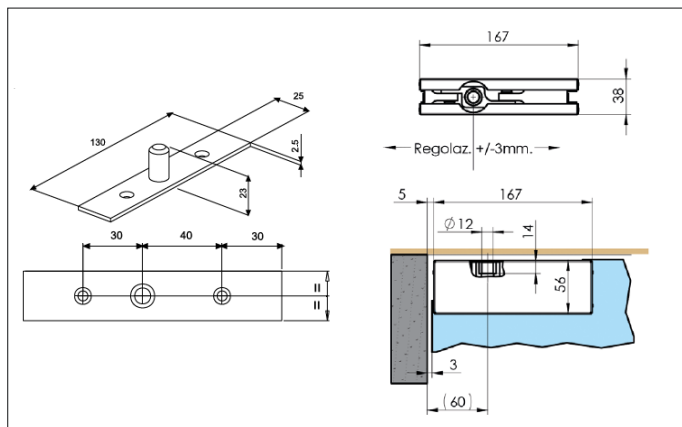

MIG

MEESTER[®]
IN GLAS

Steel look taatsdeur met zijpaneel

MIG

MEESTER[®]
IN GLAS

Vloerveer DormaKaba BTS 84

MIG

MEESTER[®]
IN GLAS