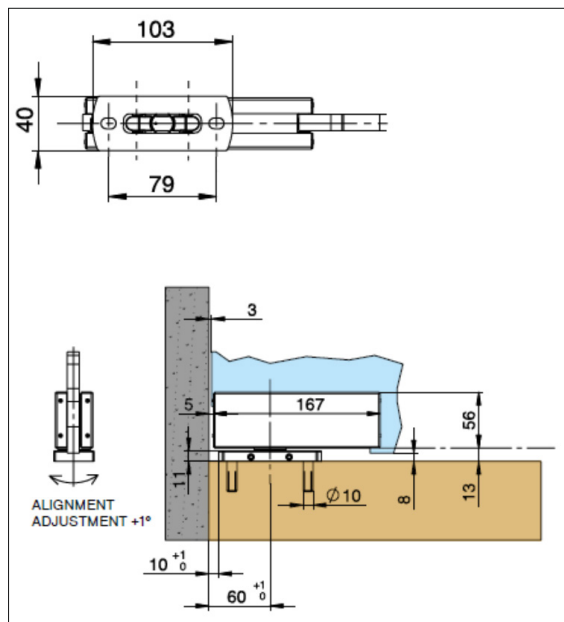

MIG

MEESTER[®]
IN GLAS

Steel look taatsdeur met zijpaneel

MIG

MEESTER[®]
IN GLAS

Vloerveer DormaKaba BTS 84

MIG

MEESTER[®]
IN GLAS