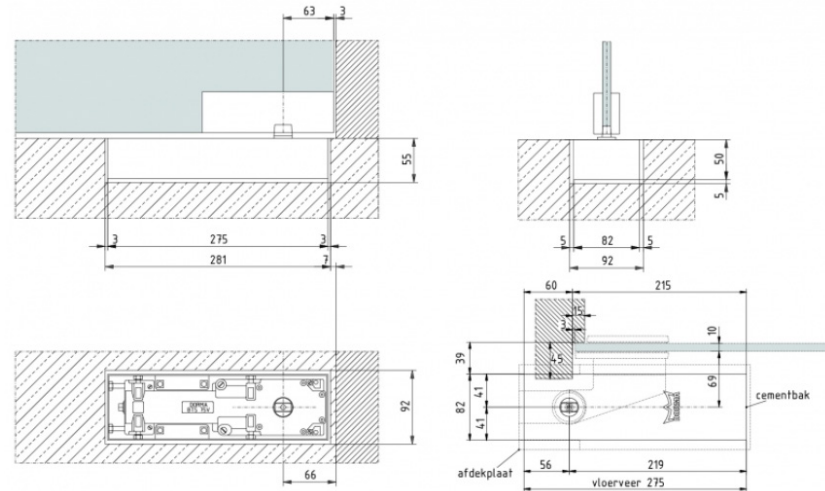

MIG

MEESTER[®]
IN GLAS

Steel look taatsdeur met zijpaneel

MIG

MEESTER[®]
IN GLAS

Vloerveer DormaKaba BTS 84

MIG

MEESTER[®]
IN GLAS