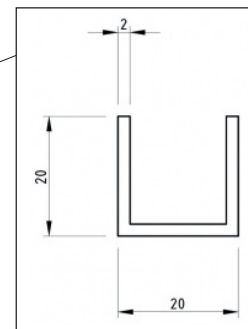

MIG

MEESTER[®]
IN GLAS

Steel look taatsdeur met zijpaneel

MIG

MEESTER[®]
IN GLAS

Vloerveer DormaKaba BTS 84

MIG

MEESTER[®]
IN GLAS