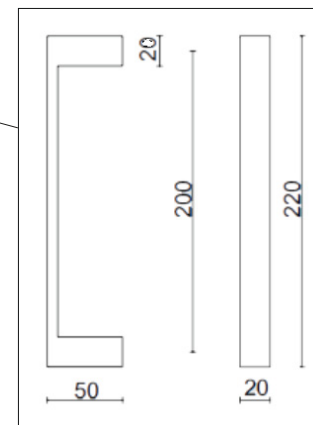

MIG

MEESTER[®]
IN GLAS

Steel look taatsdeur met zijpaneel

MIG

MEESTER[®]
IN GLAS

Vloerveer DormaKaba BTS 84

MIG

MEESTER[®]
IN GLAS